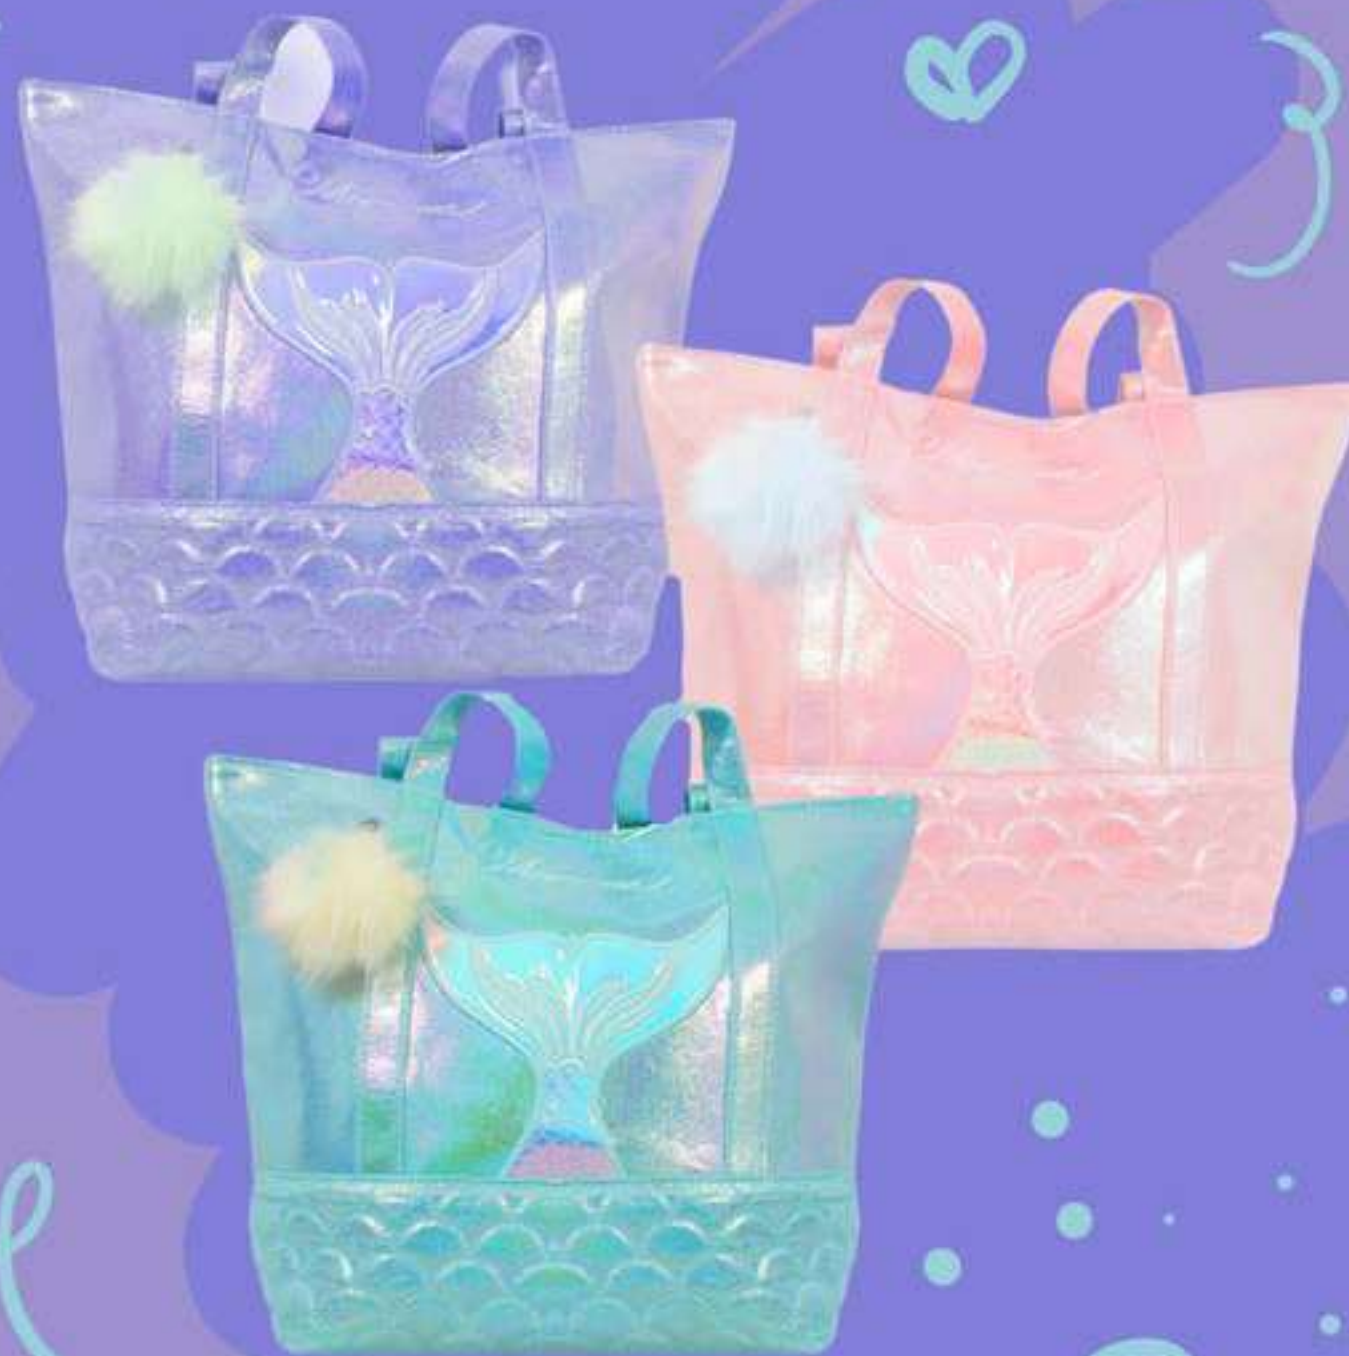

FA-1200

Bolso De Peluche

-Forro interior

38CM X 32CM

\$199.00

FA-1106

Bolso de Color Tornasol

-Llavero de pompon

30CM X 40CM

\$319.00

FA-1111

Bolsa Infantil Tornasol

-Forro interior

-llavero de sirena

30CM X 42CM

\$349.00