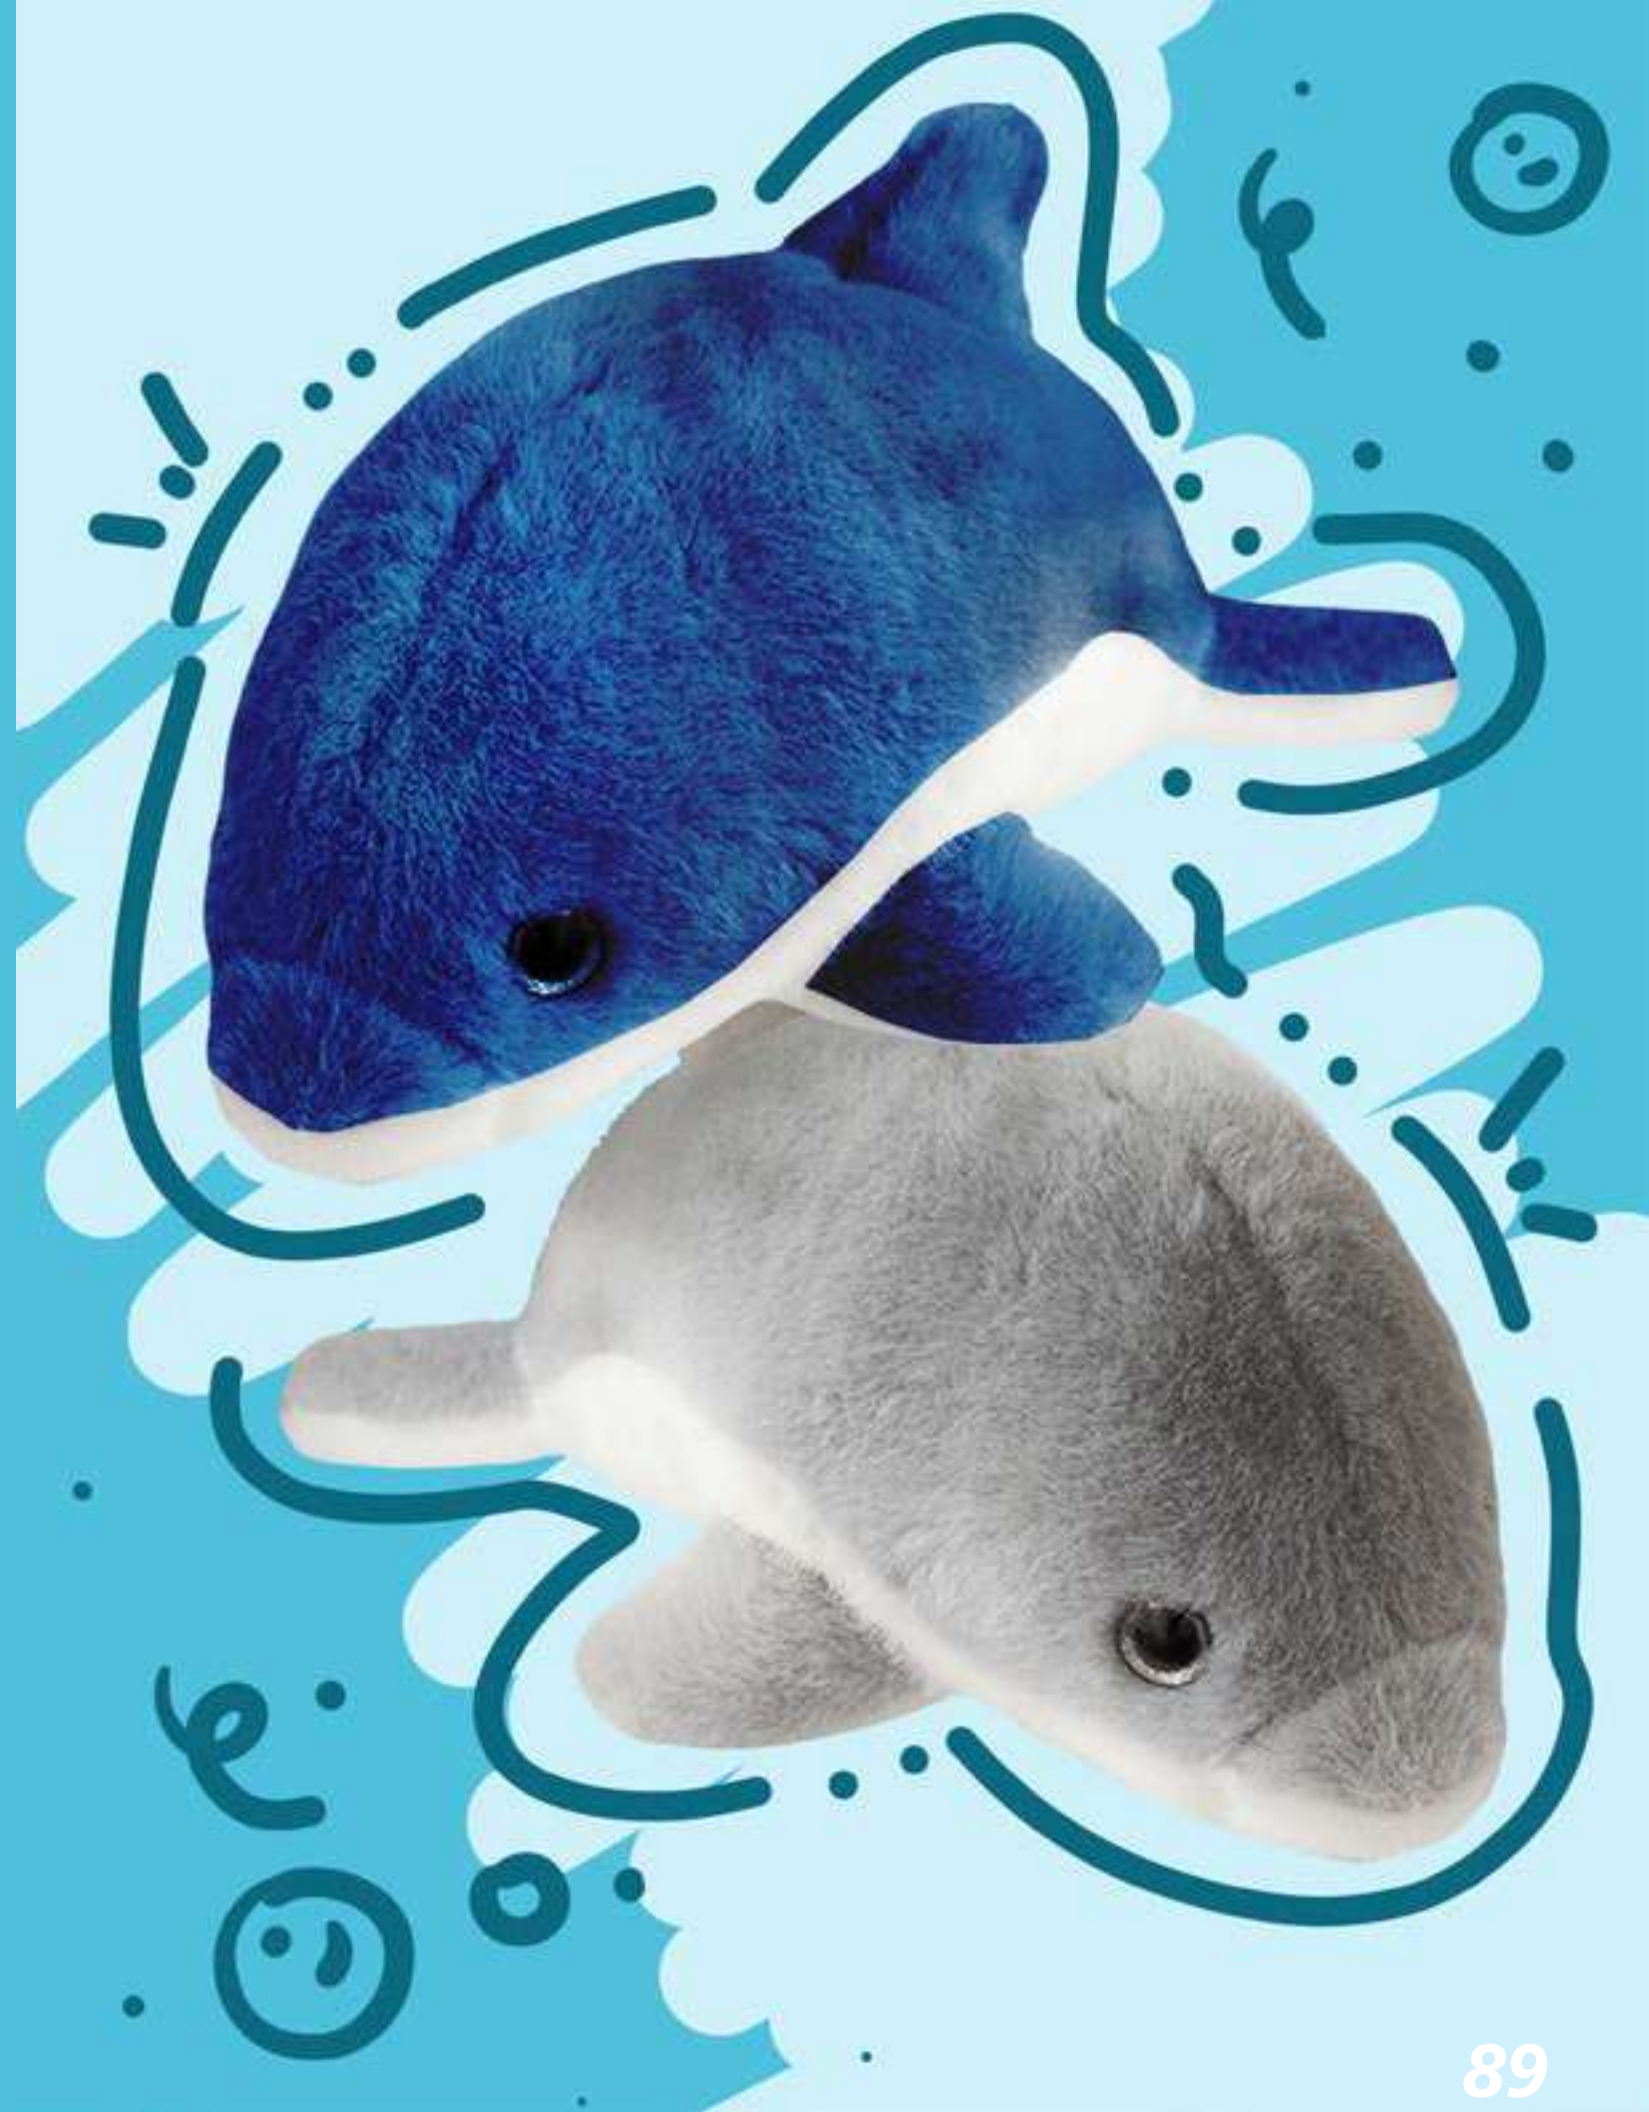

Delfin

-Expresión tierna

-Pelo suave

15CM X 33CM

\$159.00

MA-2012/50

Unicornio rosa

-Hipoalergénico