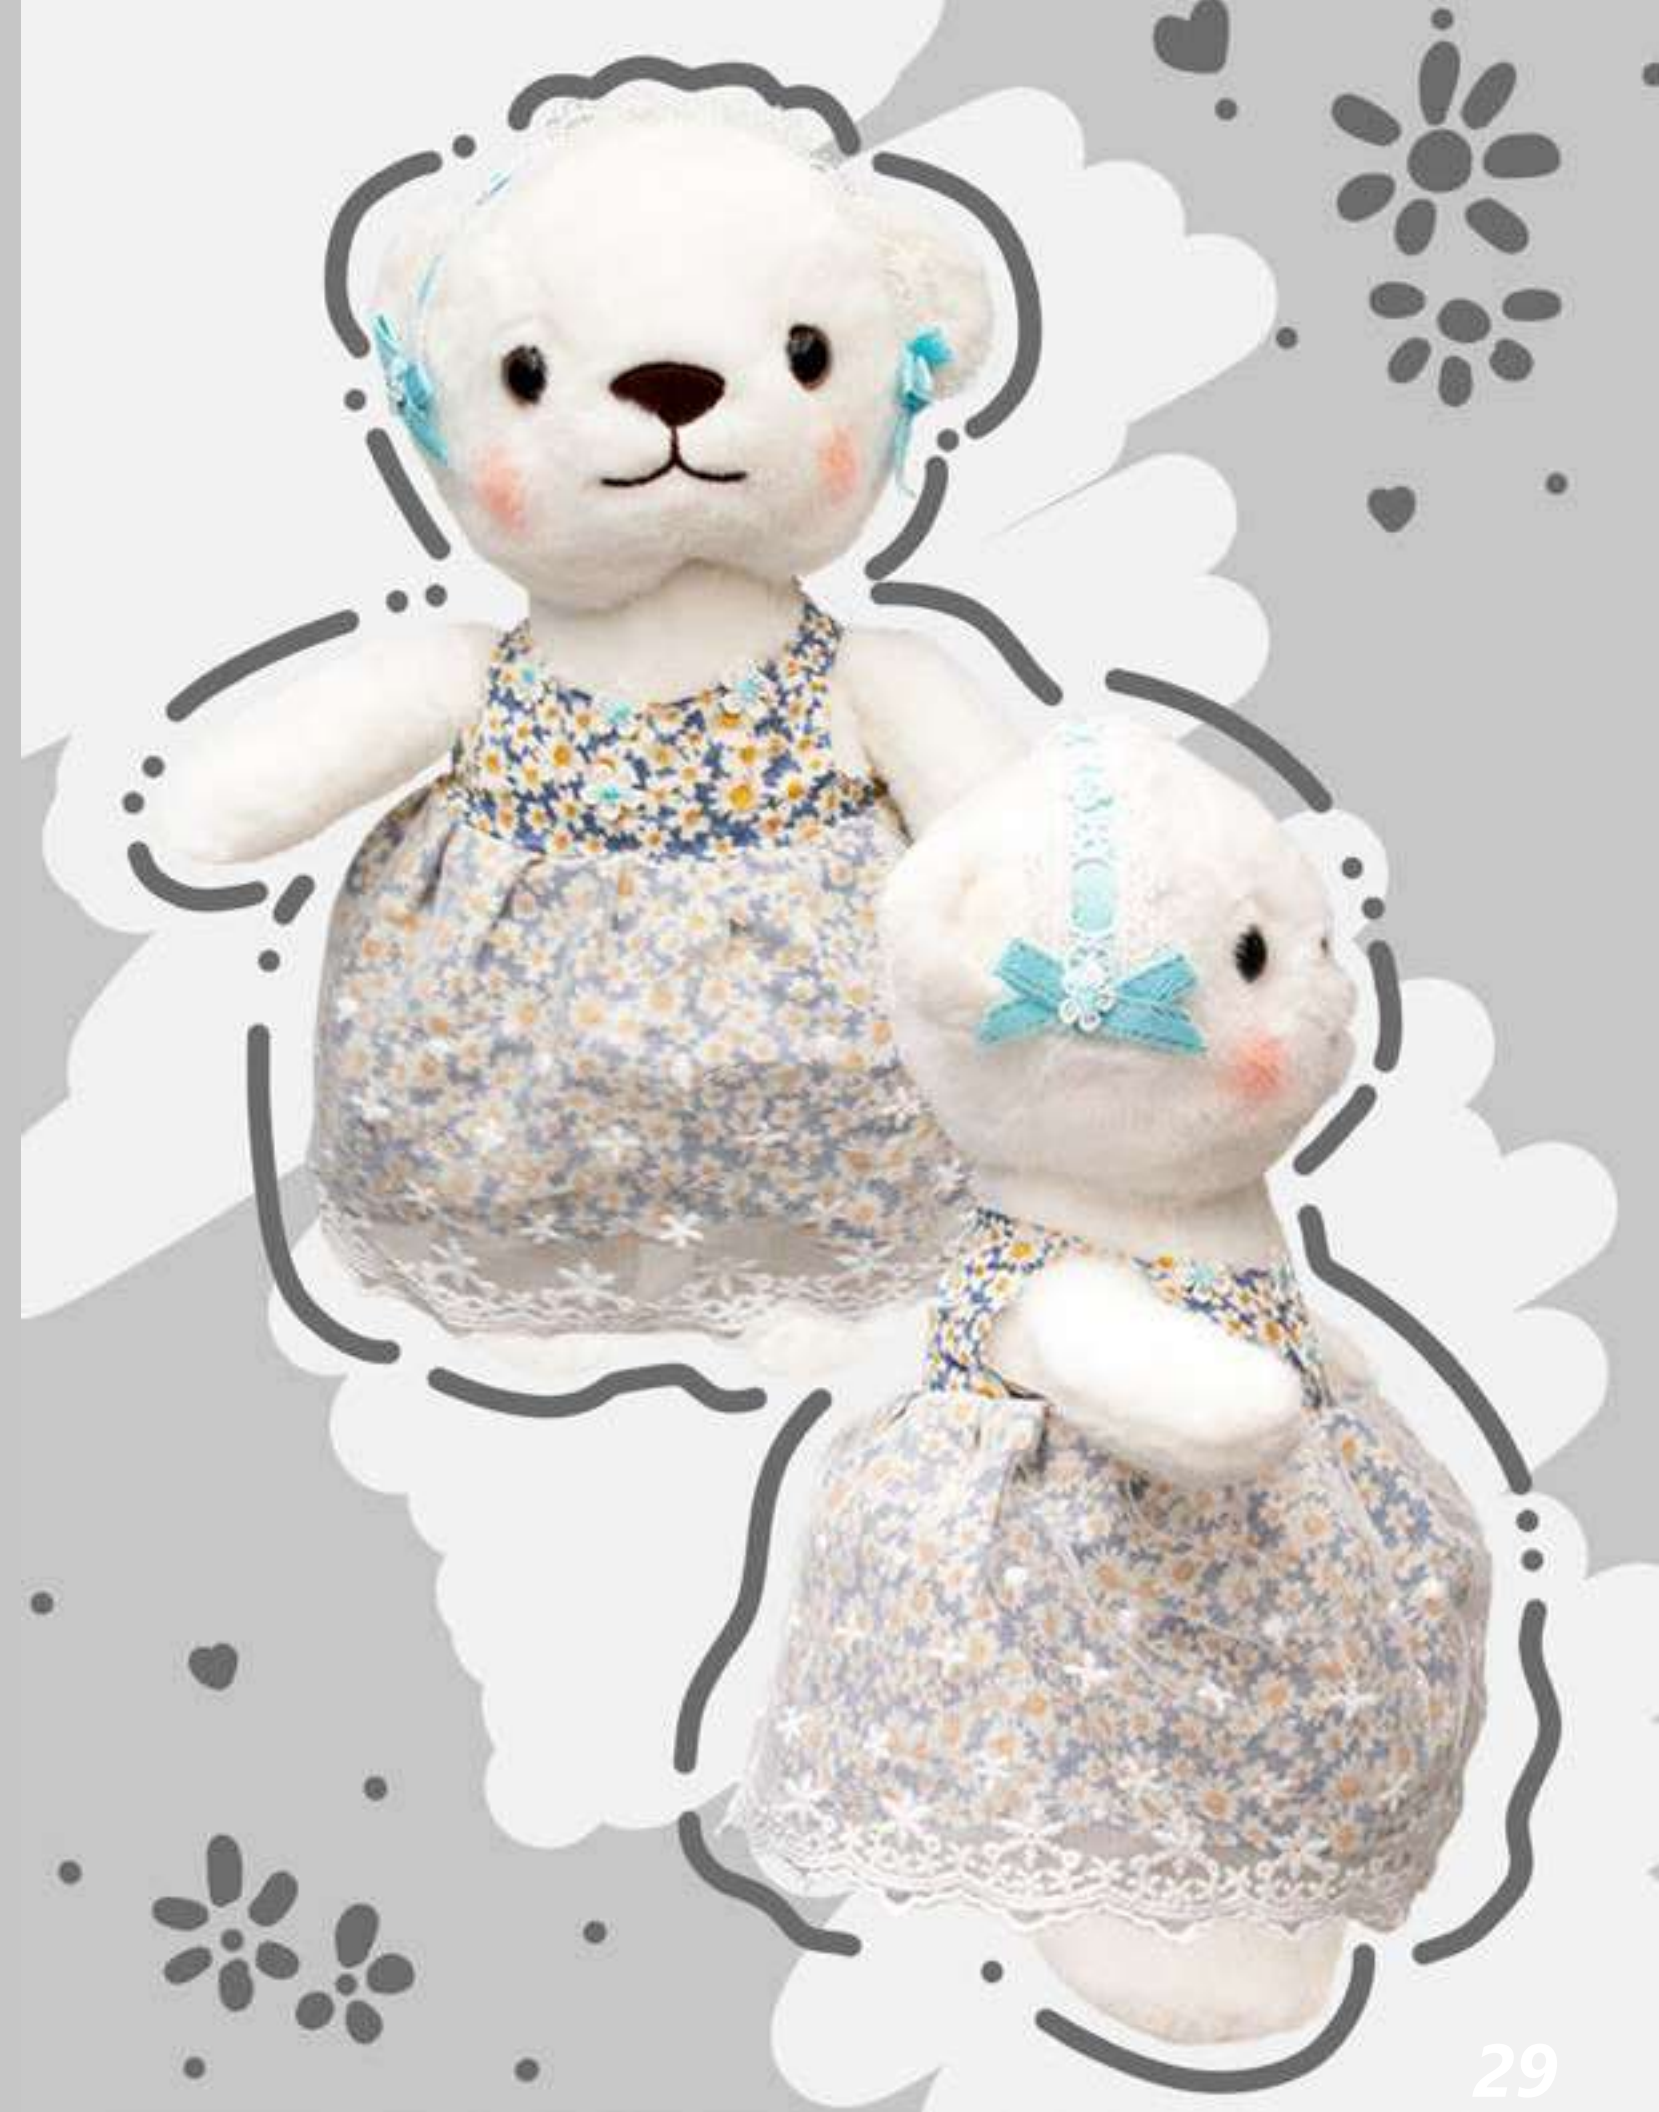

PM-1017

Osa sentada con vestido

-Expresión tierna

-Ropa vintage

-Pelo suave

30CM X 22CM

$213.00