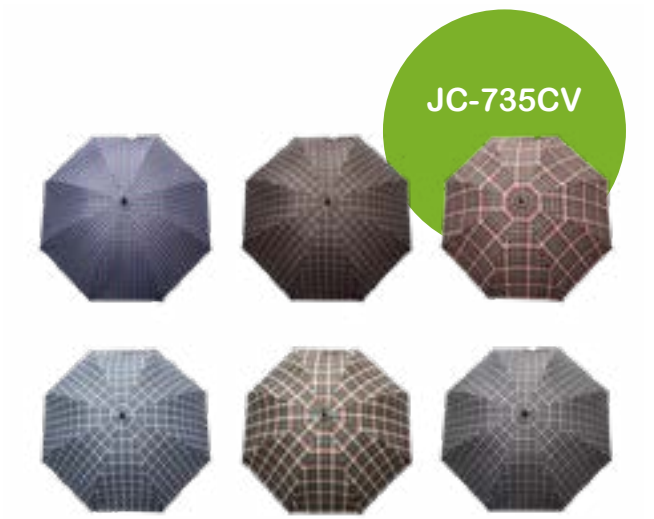

Multicolor

Radio: 3 mts

Con funda

Precio por pza

\$749.00

Multicolor

Radio: 95 cm.

Filtro UV