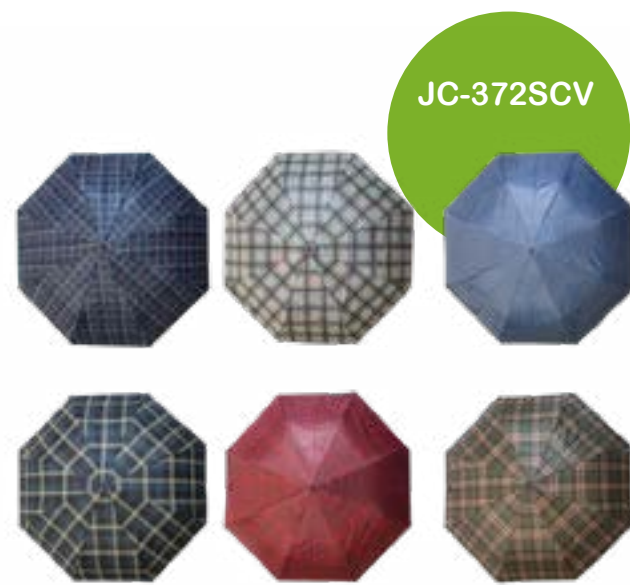

Multicolor

Multicolor

Multicolor

JC-372SCV