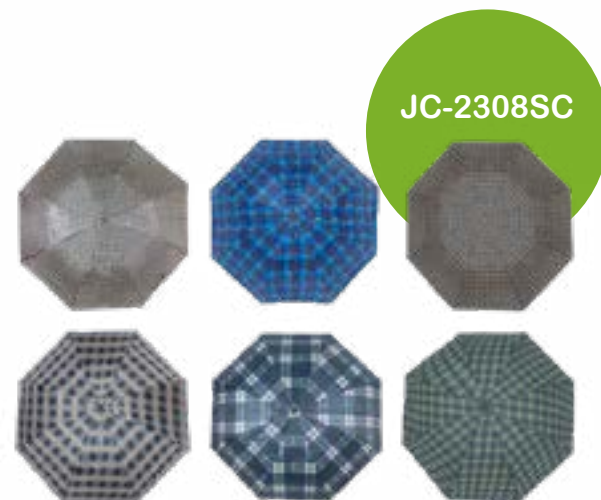

Multicolor

Multicolor

PA2111806

JC-2308SC

Radio: 102 cm.

Filtro UV

Paquete de 6

\$1,199.00