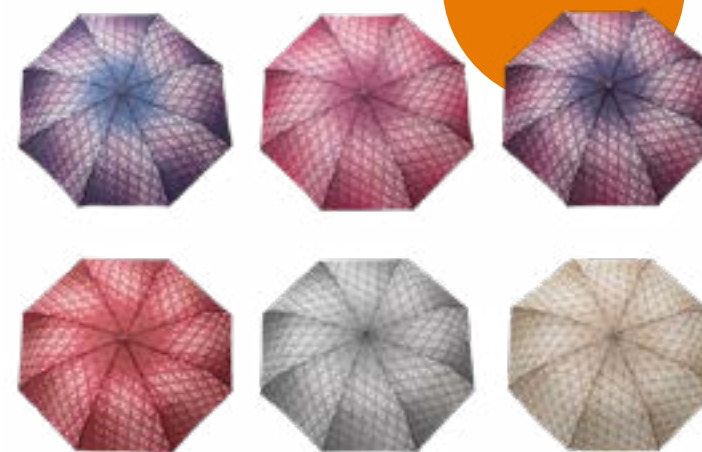

Multicolor

JC-3626T

Radio:100cm
Paquete de 6
De bolsillo y funda $779.00