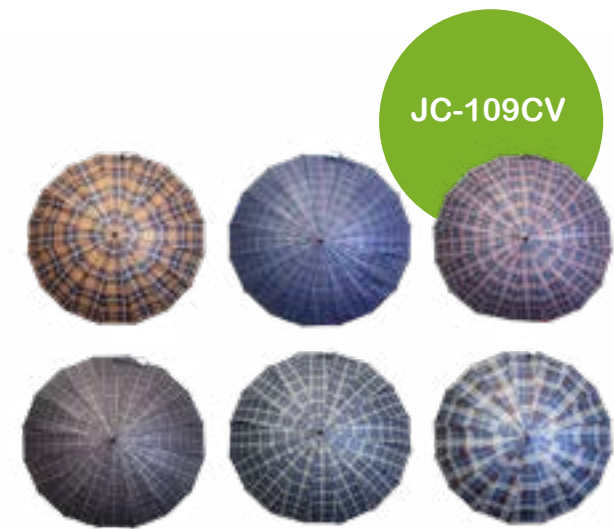

Multicolor

Multicolor

Multicolor

JC-372SCV

JC-3710SC

JC-109CV

Radio: 100 cm. Paquete de 6

Filtro UV \$719.00